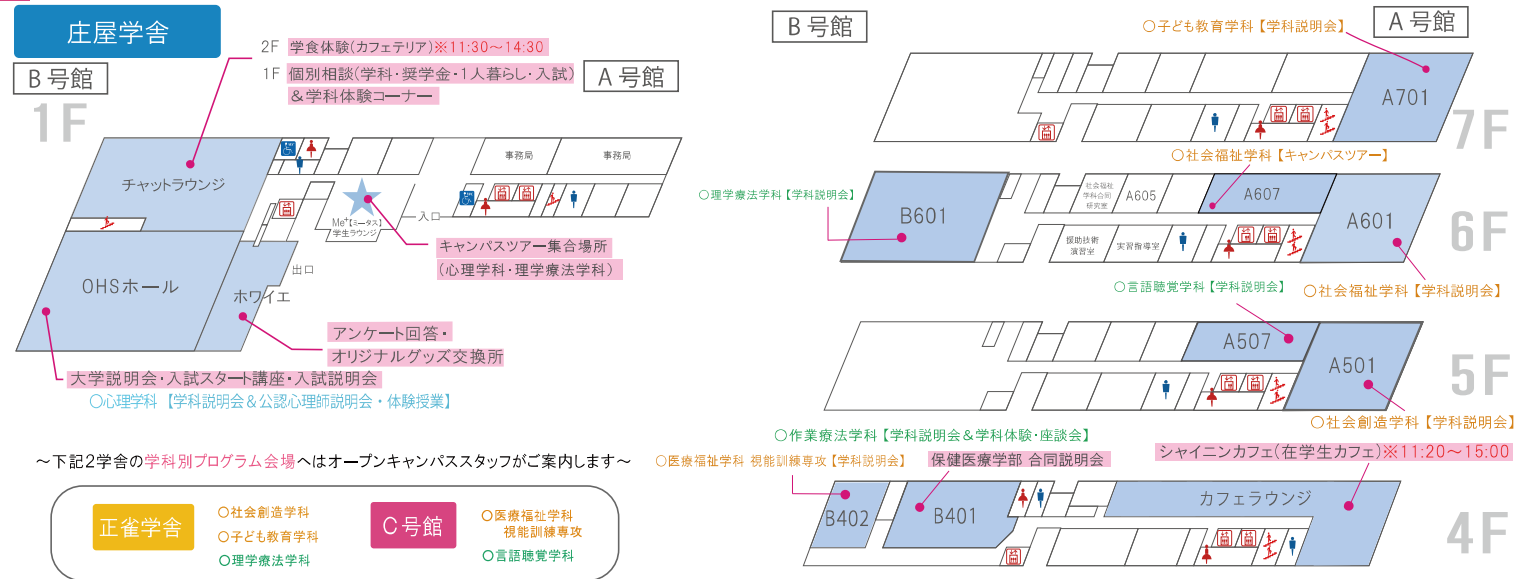

案内マップ

アンケート回答で参加特典Get SNSのリポストorフォローでクルトガもGet