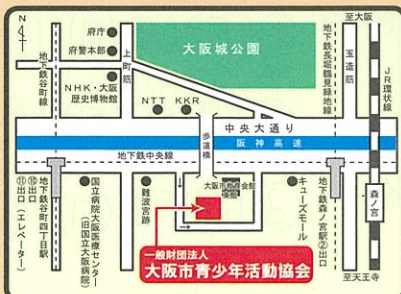

一般財団法人 大阪市青少年活動協会

あいす・おおさか

〒540-0006 大阪市中央区法円坂1-1-18 大阪市教育会館5階

TEL(06)6942-0410 FAX(06)6949-3182

【受付時間】午前10時～午後5時
(土・日・祝日は休み)

あいす・おおさか

検索

公式 Instagram