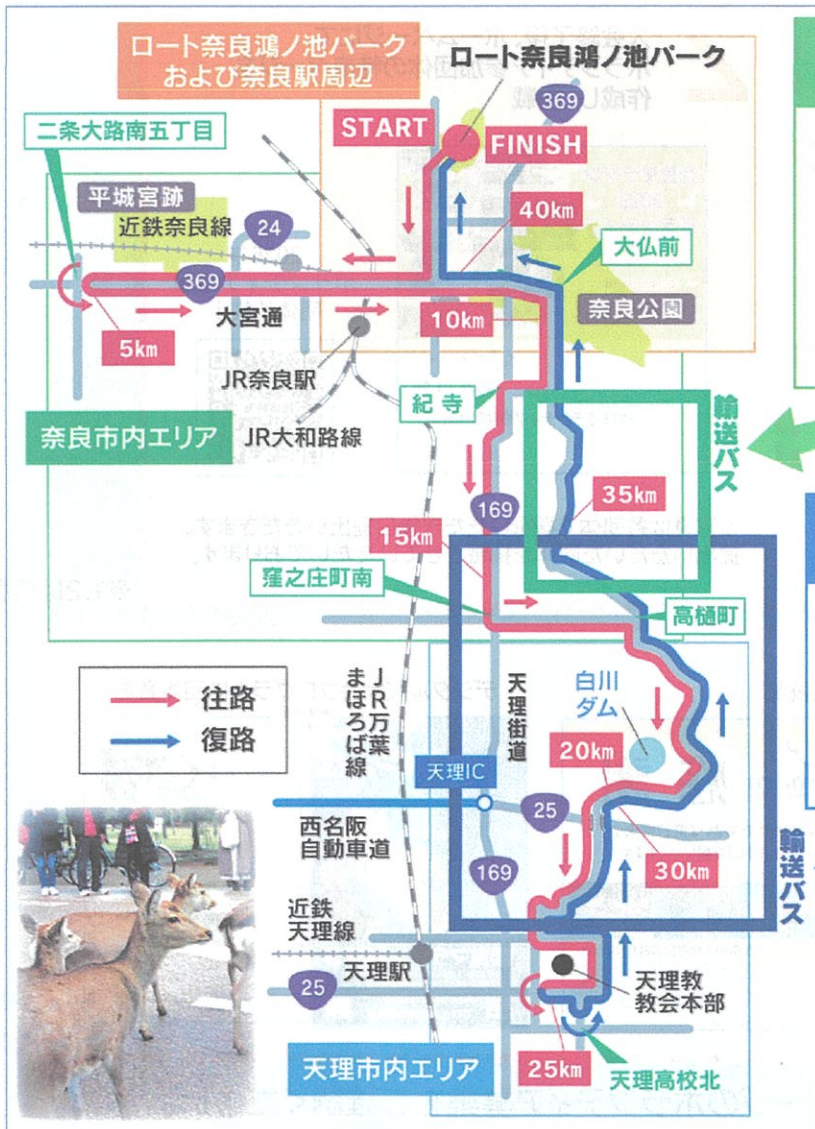

団体ボランティア特典！

6人以上でボランティアに参加いただいた団体向けに、
うれしい特典をご用意しています。

団体での思い出づくりに、
地域貢献のPRの一環として、
ぜひご活用ください。

仲間と一緒に大会を支える貴重な体験をしてみませんか？

1 支給するボランティアウェアに
団体名やロゴマークのシール
(または、腕章)を貼って、団体をPR

・シールのサイズ 10 cm × 10 cm以内
・腕章 高さ 10 cm以内(黄色と赤色は使用不可)
※作成及び費用負担は各団体でお願いします。

ボランティアの活動場所へは、公共交通機関と徒歩での集合が基本ですが、交通規制によりアクセスが難しい場所や、徒歩では距離がある場所へは、輸送バスで送迎を行っています。

輸送バスは、近鉄奈良駅や天理駅周辺から発着しており、スムーズに移動できます。移動の負担を軽減できるのも魅力の一つです。

【マラソルートとボランティア活動エリア】

また、輸送バスで向かう活動場所は、市街地から少し離れています。ランナーとの距離が近く、「ありがとう」の声を直接感じられるのが魅力です。地域の方々とのふれあいも楽しめます。

高畑・山村エリア

集合場所：奈良県庁前ロータリー
(近鉄奈良駅徒歩5分)

出発時刻：8:30発

※帰りは近鉄奈良駅まで送迎

集合場所/出発時間は変更になる場合があります。

中之庄・精華・白川・白川大橋エリア

集合場所：天理駅前
天理教西1駐車場
(近鉄・JR天理駅徒歩1分)

出発時刻：7:50発

集合場所/出発時間は変更になる場合があります。

※他の活動場所
 ロート奈良鴻ノ池パーク
 大宮通り・奈良公園周辺の奈良市内エリア
 天理市内エリア
 は、最寄り駅から徒歩30分前後かかります。