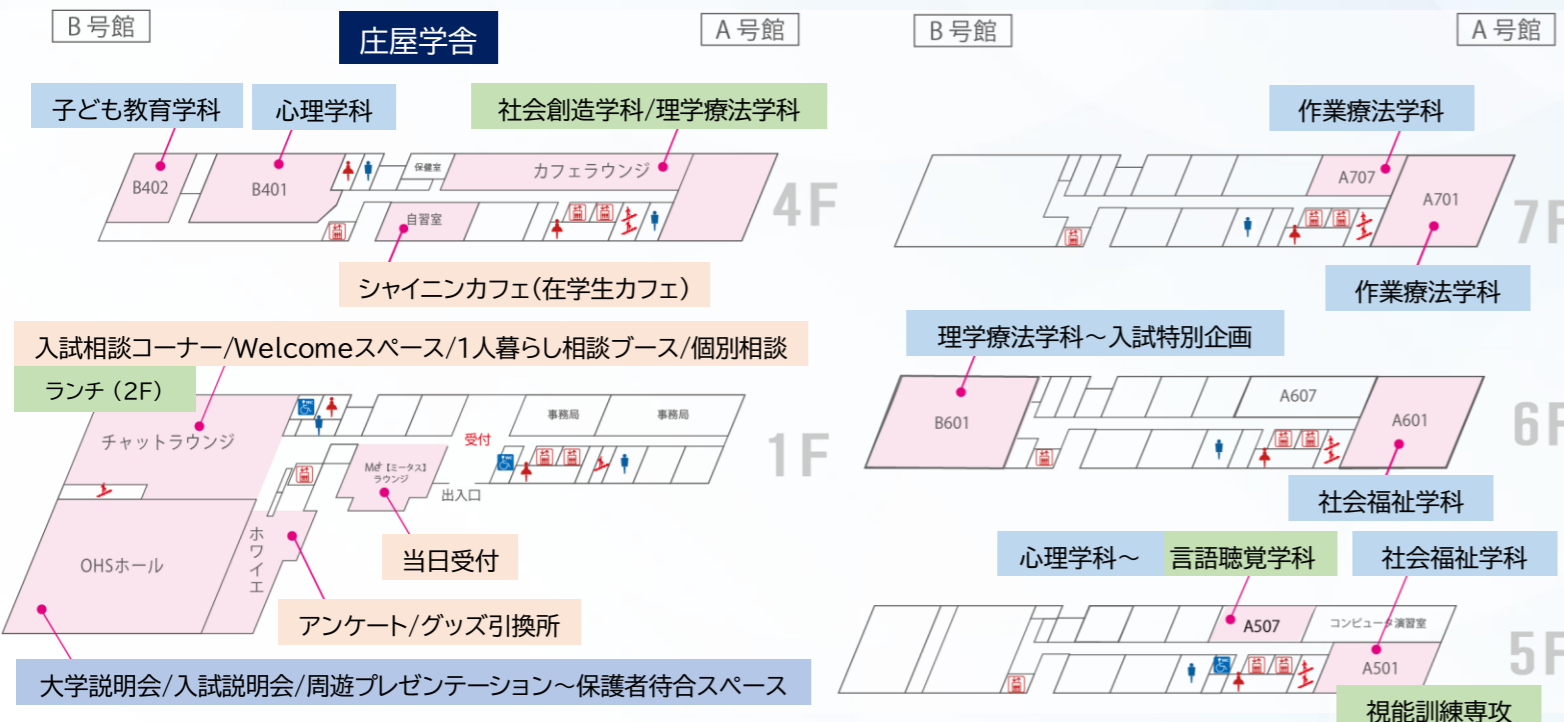

# 夏の入試対策企画開催！

- 今回の入試対策企画は、「プレ入試(国語)」です。人科大スカラシップに必須の科目です。12時45分から、庄屋学舎B号館6階のB601教室で開催しますので、ぜひ、ご参加ください。
- また、人科大では、オープンキャンパスを活用した新たな入試方式がスタートしています。その一つである「総合型選抜(コミュニケーション方式)」は、オープンキャンパスで行われる体験授業(セミナー)を受講しレポートを作成、来月のオープンキャンパス実施時に面談を行い、学科教員とのコミュニケーションを深めた上で出願につなげるものです。

## 周遊プレゼンテーション

大学説明会と入試説明会の後、人科大が誇る3学部8学科・専攻のポイントを担当教員が順々にプレゼンします。進路に迷っているあなたにも、きっとピッタリな学科が見つかります！

## シャイニンカフェ

人科大の在学生で構成するオープンキャンパススタッフ SHINE★NINKA(シャイニカ)が運営するシャイニンカフェ。受験生と在学生だけの空間で、大学生活について自由に話してみませんか？ドリンクやお菓子をを用意してお待ちしています！

# OHS CAMPUS MAP & LAYOUT

正雀学舎 社会創造学科/子ども教育学科 C号館 視能訓練専攻/言語聴覚学科 には、スタッフがお案内します！