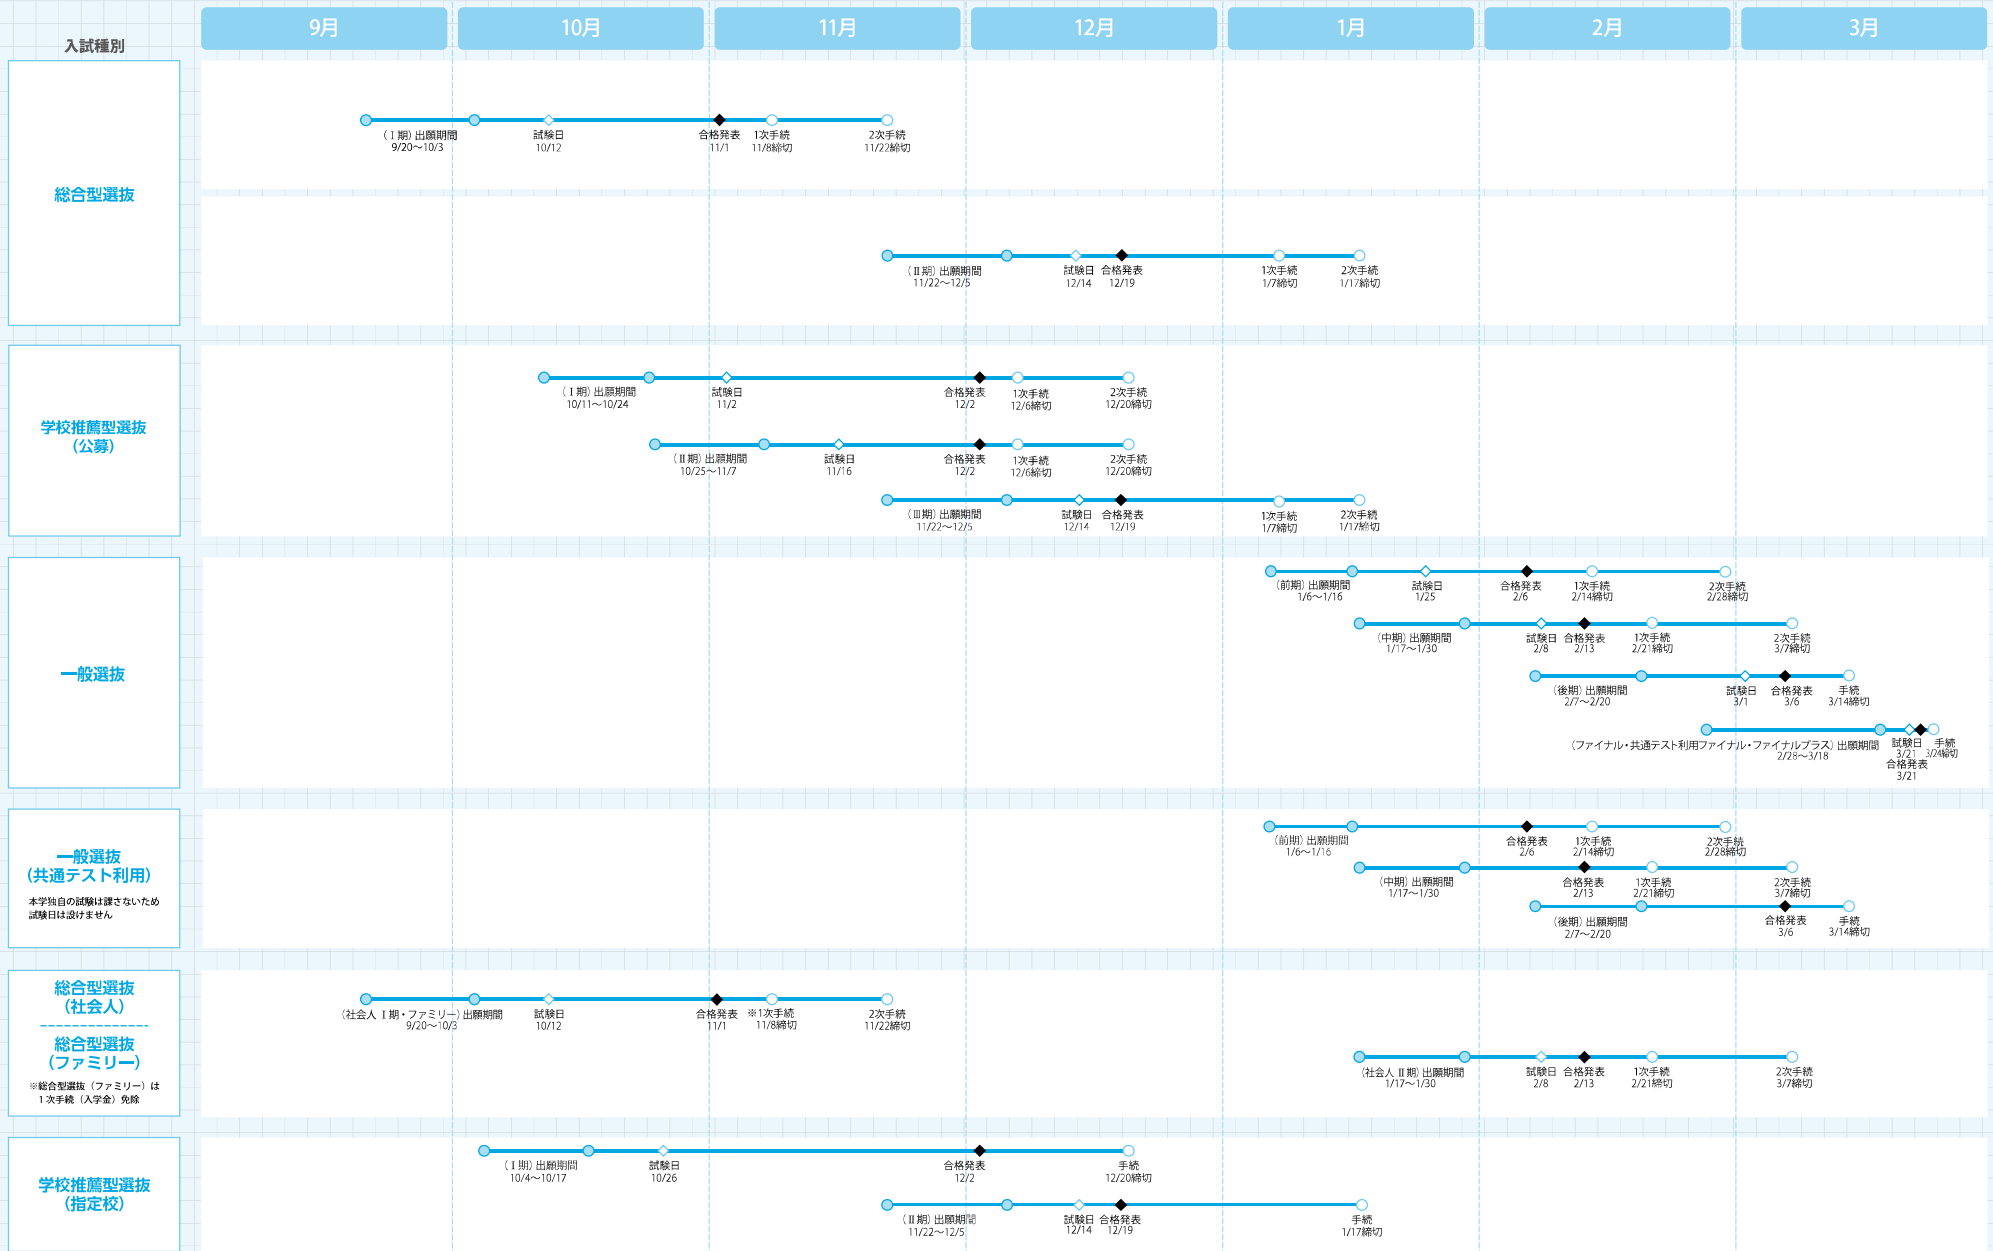

# 令和7年度(2025年度)入試日程カレンダー

備考

● 1/18 ● 1/19 ●  
大学入学共通テスト