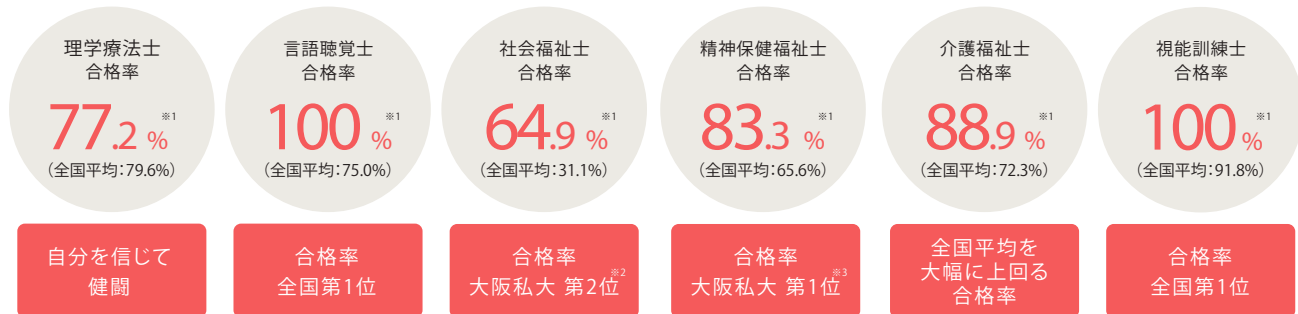

国家試験合格実績【2022年3月卒業者】

※1: 新卒者(2022年3月卒業者)の合格率

※2: 順位は福祉系大学等(受験生10人以上)のうち新卒者(2022年3月卒業者)の合格率によるもの

※3: 順位は保健福祉系大学等(受験生10人以上)のうち新卒者(2022年3月卒業者)の合格率によるもの

国家試験対策講座 | 万全なサポート体制で合格を目指す。

本学の国家試験対策講座では、傾向と対策を熟知した教員の指導のもと、①出題のトレンドを網羅したオリジナルの小テストの実施、②複数年にわたる過去問題の徹底解説、③繰り返し行う模擬試験による弱点克服など、合格に向けて学生一人ひとりを全力でバックアップします。また、苦手分野・単元をふまえた学習計画のアドバイスを個人レベルで行うなど、きめ細やかなサポート体制で基礎から段階的に、着実に合格へと導いていきます。