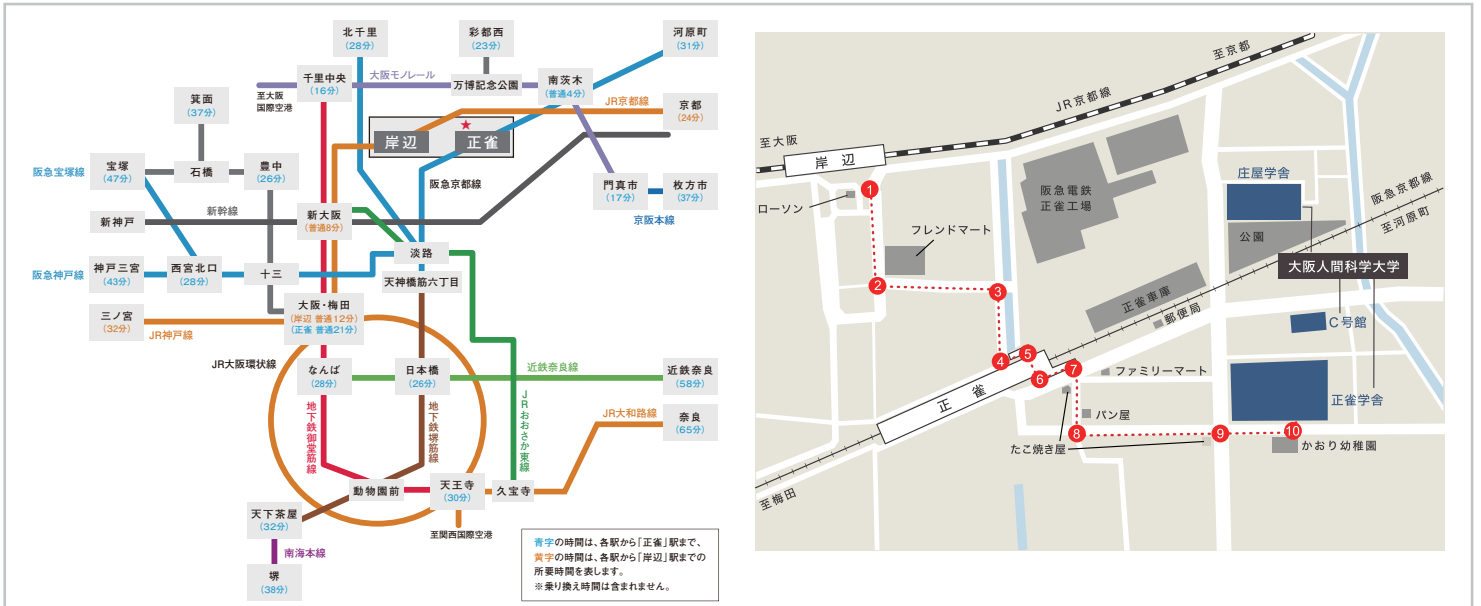

交通アクセス JR京都線岸辺駅から正雀学舎へお越しの場合

① 南口の階段出口を出た後、左手の横断歩道を渡って右に曲がり直進します。

② フレンドマートを左手に見ながら直進、一つ目の横断歩道を渡らずに左に曲がり直進します。

③ 川に突き当たったところで橋を渡らず右に曲がり、自転車置き場を左に見ながら直進します。

④ 突きあたりを左に曲がります。

⑤ 正雀駅構内に入ります。

⑥ 改札前を通過して突き当たりを左に曲がり、東口へ進みます。

⑦ 横断歩道を渡ってたこ焼き屋横の道を進みます。

⑧ 左手のパン屋を過ぎた一つ目の十字路を左折、直進します。

⑨ たこ焼き屋横の横断歩道を渡り、そのまま直進します。

⑩ かおり幼稚園横の駐車場の向かいに入口があります。