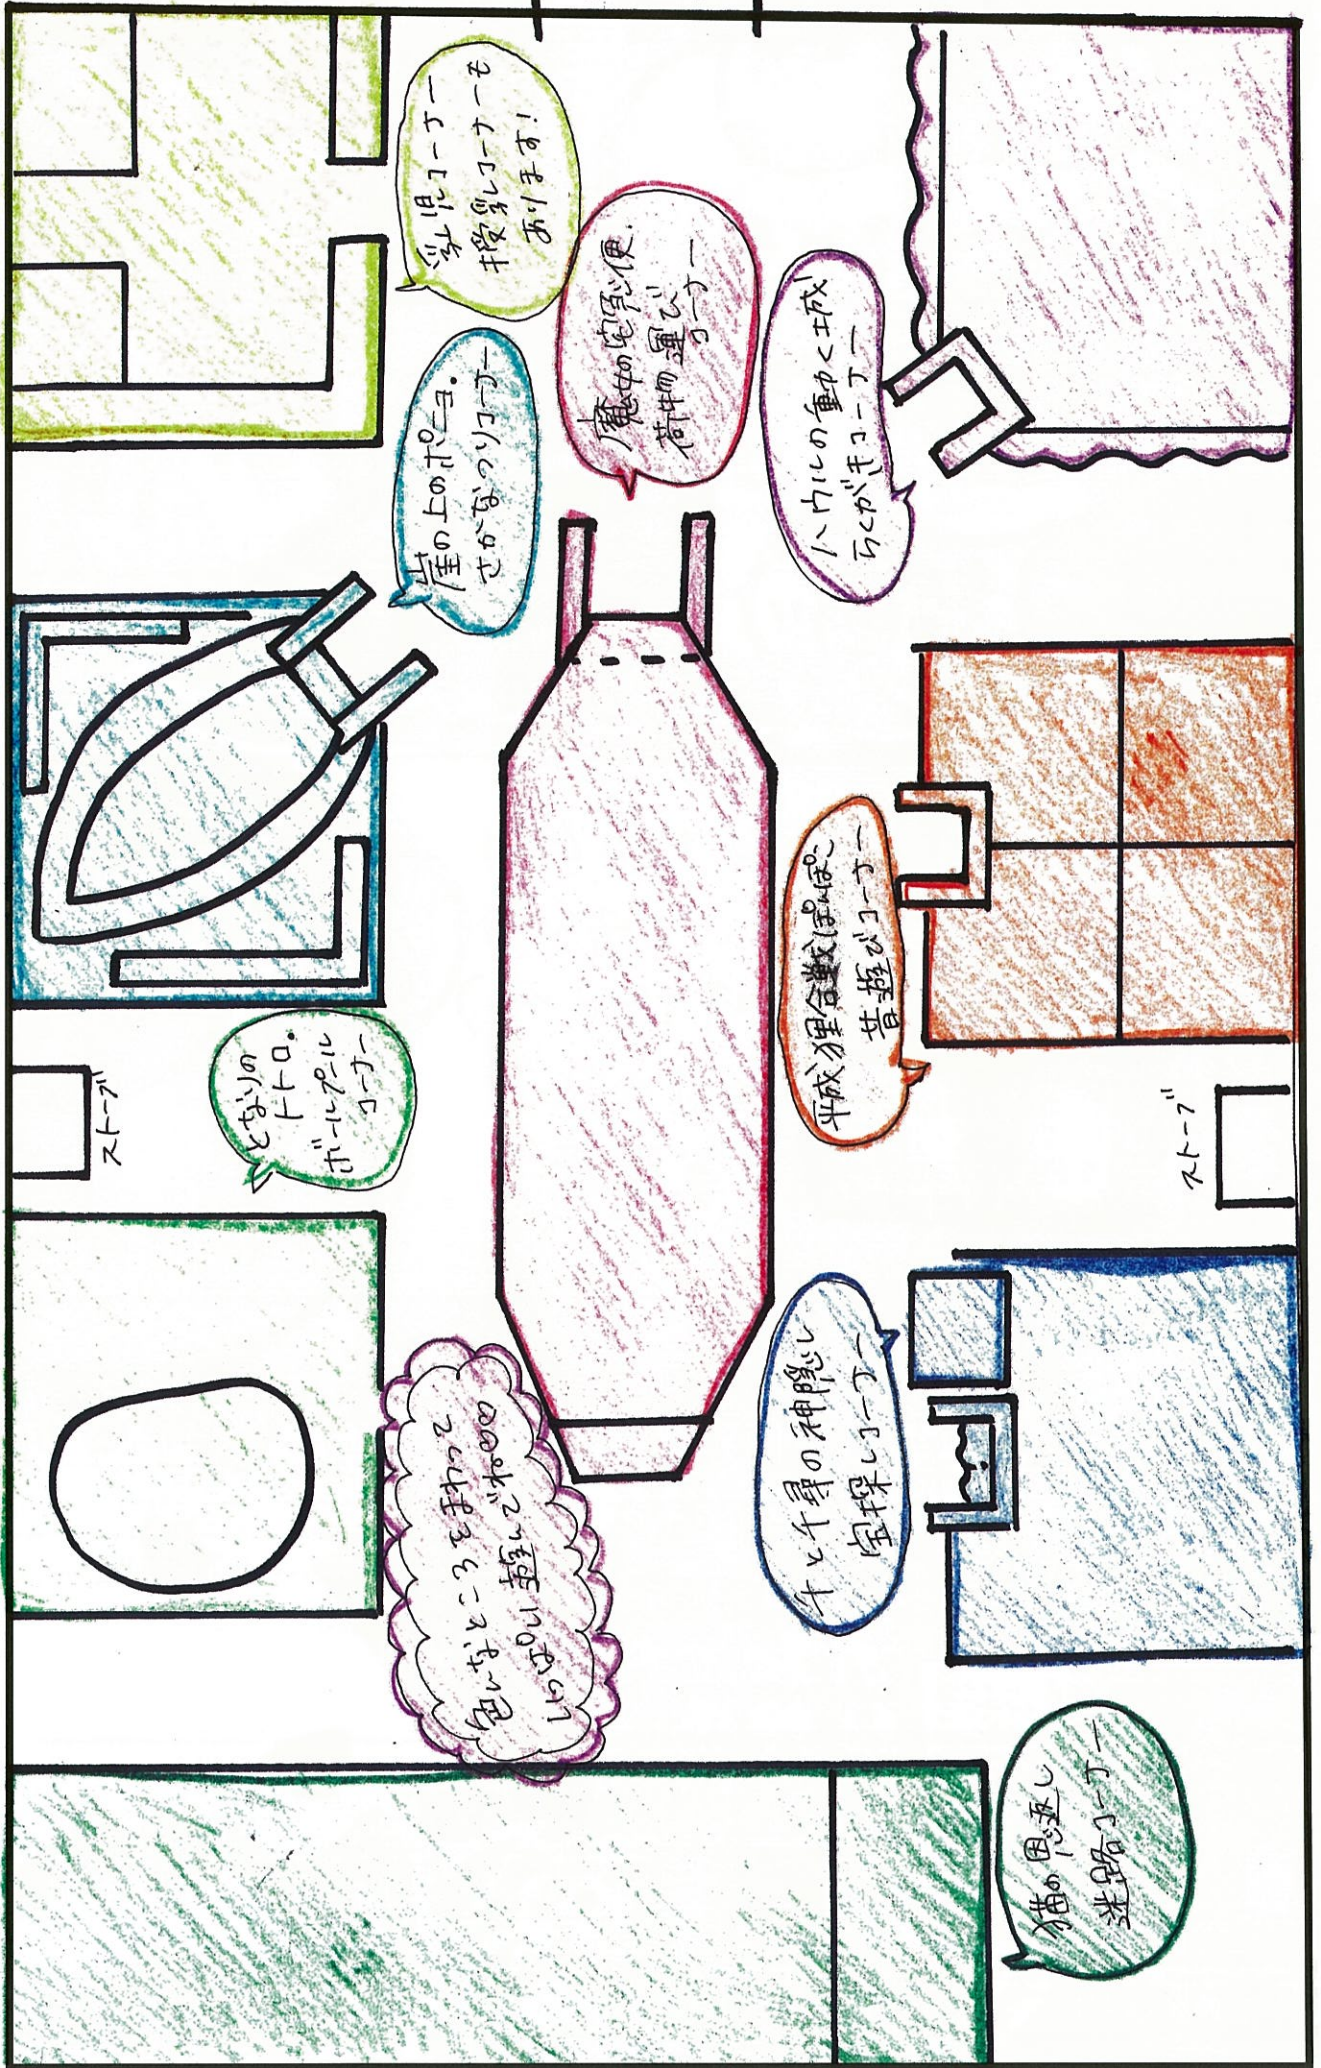

場所：大阪人間科学大学
体育館(正雀学舎)

参加費：無料

対象者：乳児から小学校低学年
までの子どもと保護者

※雨でもします。
Aト靴で大丈夫です。
馬主輪場しか
ありません。

KAORI 共育プロジェクト

2016年 越びフェスタ 地図 シブリの世界にようこそ!!!

出入口

お見送りサービス
授乳サービスも
あります!

屋上のパティオ。
さかばつりサービス

魔物の宅配便。
荷物運びサービス

ハウルの重たくて成
らなげサービス

ストーブ

どなりの
パティオ。
ボールパイル
サービス

平成狸合戦ぽんぽこ
お掃除サービス

ストーブ

色んなところを動かして
1つ1つに整えてあげる