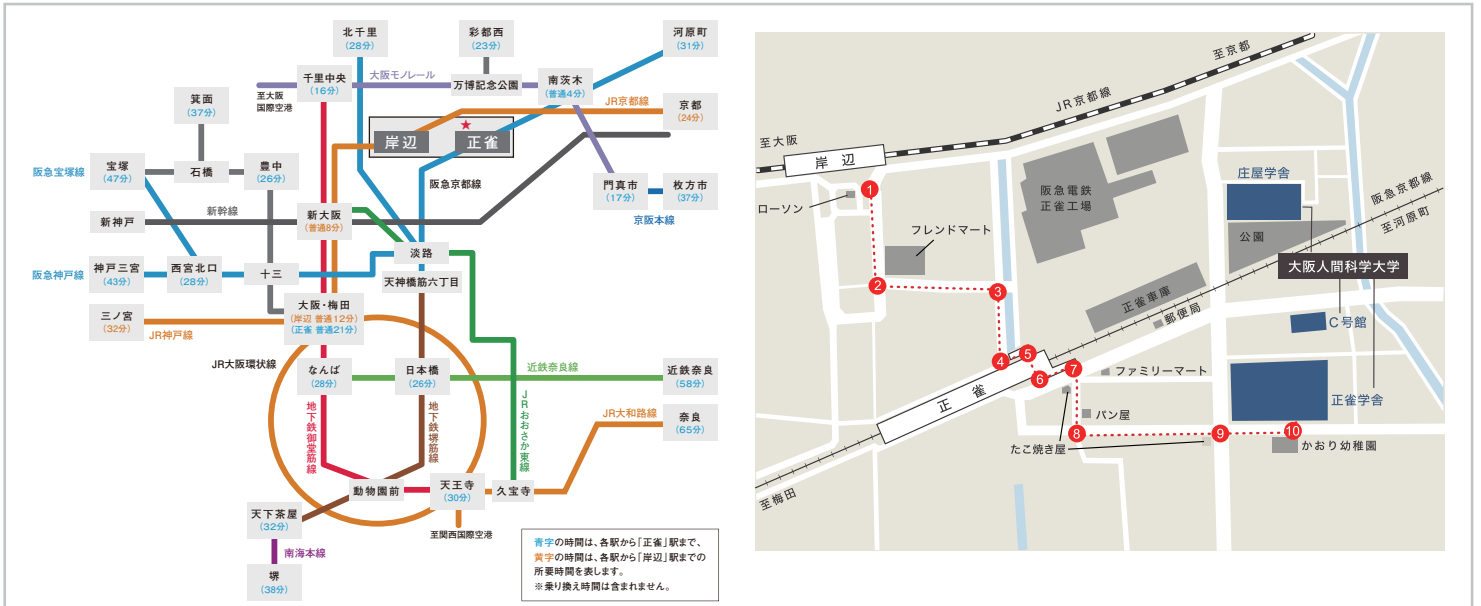

交通アクセス JR京都線岸辺駅から正雀学舎へお越しの場合

- ① 南口の階段出口を出た後、左手の横断歩道を渡って右に曲がり直進します。

- ② フレンドマートを左手に見ながら直進、一つ目の横断歩道を渡らずに左に曲がり直進します。

- ③ 川に突き当たったところで橋を渡らず右に曲がり、自転車置き場を左に見ながら直進します。

- ④ 突きあたりを左に曲がります。

- ⑤ 正雀駅構内に入ります。

- ⑦ 改札前を通過して突き当たりを左に曲がり、東口へ進みます。

- ⑥ 横断歩道を渡ってたこ焼き屋横の道を進みます。

- ⑧ 左手のパン屋を過ぎた一つ目の十字路を左折、直進します。

- ⑨ たこ焼き屋横の横断歩道を渡り、そのまま直進します。

- ⑩ かおり幼稚園横の駐車場の向かいに入口があります。