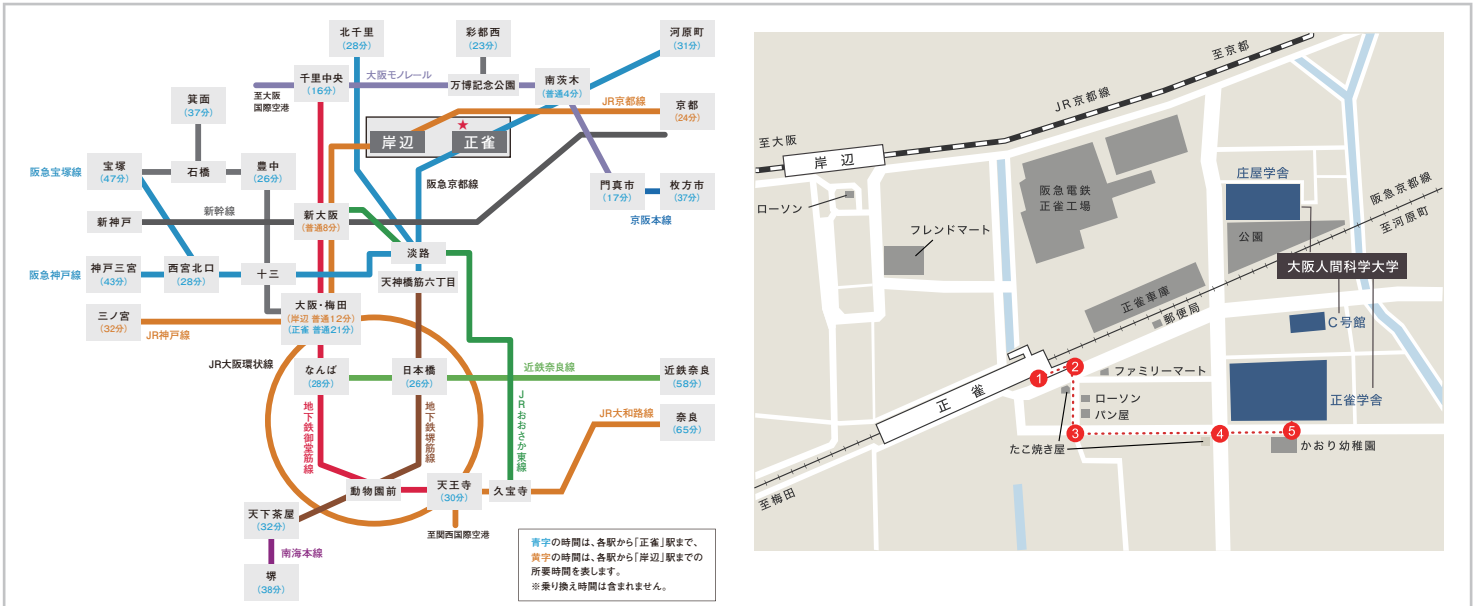

交通アクセス 阪急京都線正雀駅から正雀学舎へお越しの場合

① 改札を出て左に進み、突き当りをさらに左に曲がり、東口へ進みます。

② 横断歩道を渡ってたこ焼き屋横の道を進みます。

③ 左手のパン屋を過ぎた一つ目の十字路を左折、直進します。

④ たこ焼き屋横の横断歩道を渡り、そのまま直進します。

⑤ かおり幼稚園横の駐車場の向かいに入口があります。