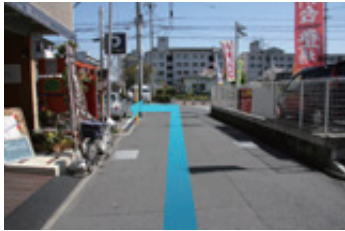

交通アクセス 阪急京都線正雀駅から正雀学舎へお越しの場合

① 改札を出て左に進み、突き当りをさらに左に曲がり、東口へ進みます。

② 横断歩道を渡ってたこ焼き屋横の道を進みます。

③ 左手のパン屋を過ぎた一つ目の十字路を左折、直進します。

④ たこ焼き屋横の横断歩道を渡り、そのまま直進します。

⑤ かおり幼稚園横の駐車場の向かいに入口があります。